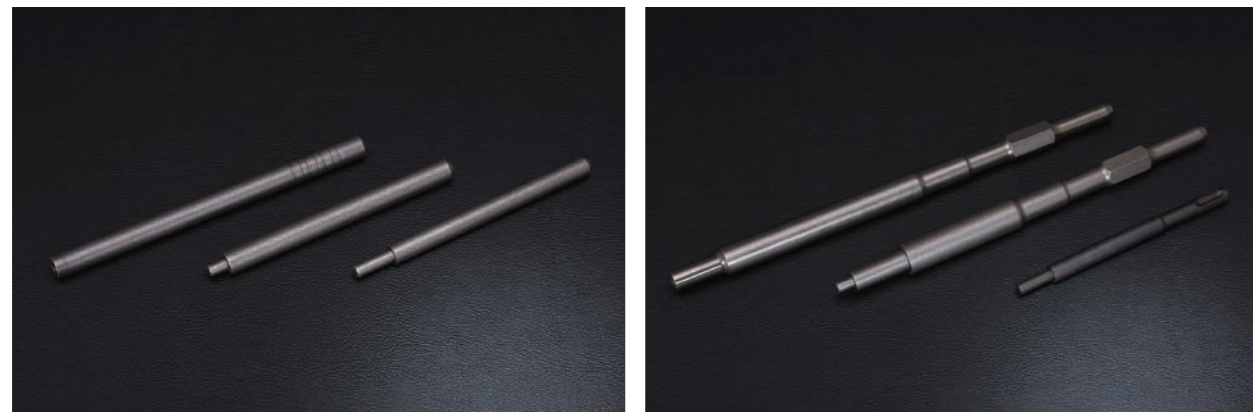

多彩なバリエーションとサイズを豊富にラインナップ。

アクセサリ (打ち込み棒他)

Accessories

BHダウエルパンチ 機械打ち SDS-プラスシャンク

品番	商品名	標準価格(円)	全長(mm)
SDSDP20160	ダウエルパンチ BH DP-2分(M6)×160L	1,700	160
SDSDP25160	ダウエルパンチ BH DP-2.5分(M8)×160L		
SDSDP30160	ダウエルパンチ BH DP-3分(M10)×160L	1,800	350
SDSDP30350	ダウエルパンチ BH DP-3分(M10)×350L	3,300	
SDSDP30500	ダウエルパンチ BH DP-3分(M10)×500L	6,300	500
SDSDP30600	ダウエルパンチ BH DP-3分(M10)×600L	6,800	600
SDSDP31000	ダウエルパンチ BH DP-3分(M10)×1000L	8,200	1,000
SDSDP31500	ダウエルパンチ BH DP-3分(M10)×1500L	9,800	1,500
SDSDP32000	ダウエルパンチ BH DP-3分(M10)×2000L	13,000	2,000
SDSDP32500	ダウエルパンチ BH DP-3分(M10)×2500L	16,000	2,500
SDSDP3S160	ダウエルパンチ BH DP-3分S(M10)×160L	1,800	160
SDSDP3S350	ダウエルパンチ BH DP-3分S(M10)×350L	3,300	350
SDSDP3S500	ダウエルパンチ BH DP-3分S(M10)×500L	6,300	500
SDSDP3S600	ダウエルパンチ BH DP-3分S(M10)×600L	6,800	600
SDSDP3S1000	ダウエルパンチ BH DP-3分S(M10)×1000L	8,200	1,000
SDSDP3S1500	ダウエルパンチ BH DP-3分S(M10)×1500L	9,800	1,500
SDSDP3S2000	ダウエルパンチ BH DP-3分S(M10)×2000L	13,000	2,000
SDSDP40160	ダウエルパンチ BH DP-4分(M12)×160L	2,200	160
SDSDP40500	ダウエルパンチ BH DP-4分(M12)×500L	8,200	500
SDSDP41000	ダウエルパンチ BH DP-4分(M12)×1000L	11,000	1,000
SDSDP50180	ダウエルパンチ BH DP-5分(M16)×180L	2,400	180